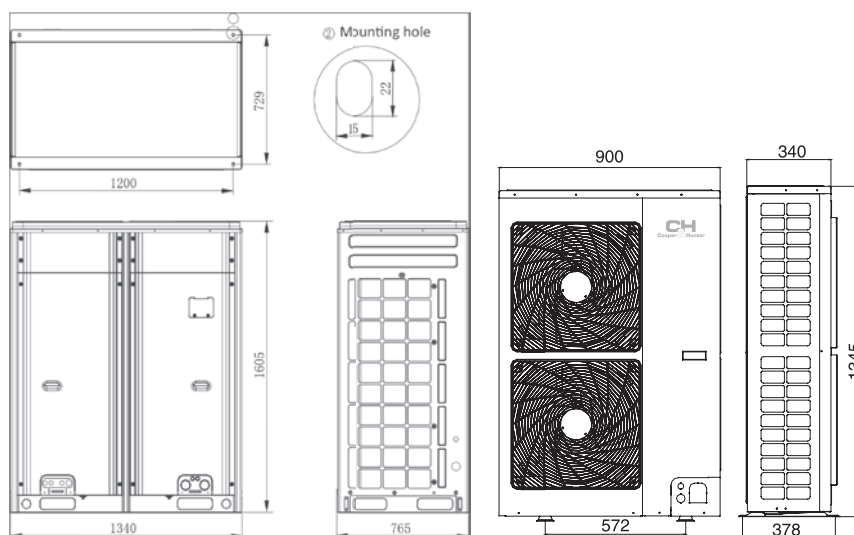

# „VRF CHV5 HOME“

- ▶ Naujausia hibridinė VRF sistema su šilumos rekuperacija, galinti tuo pačiu metu: vėsinti/šildyti patalpų orą, ruošti būtinių ir grindų šildymui skirtą vandenį;
- ▶ Padidintas aptarnaujamos patalpos plotas, dabar didesnis nei 200 m<sup>2</sup>;
- ▶ 16 kW hidromodulis su labai efektyviu plokšteline šilumokaičiu;
- ▶ Valdymas per „CAN Network Control“.

**Išorės blokas**

			CHV-5SHH120NK	CHV-5SHH140NK	CHV-5SHH160NK	CHV-5SHH224NMX	CHV-5SHH280NMX
Galia	Šaldymas	kW	12,10	14,0	16,0	22,4	28
	Šildymas	kW	14,0	16,5	18,5	25	31,5
Maitinimo šaltinis			~ 220-240 V / 50 Hz / 1 f			~ 380-415 V / 50 Hz / 3 f	